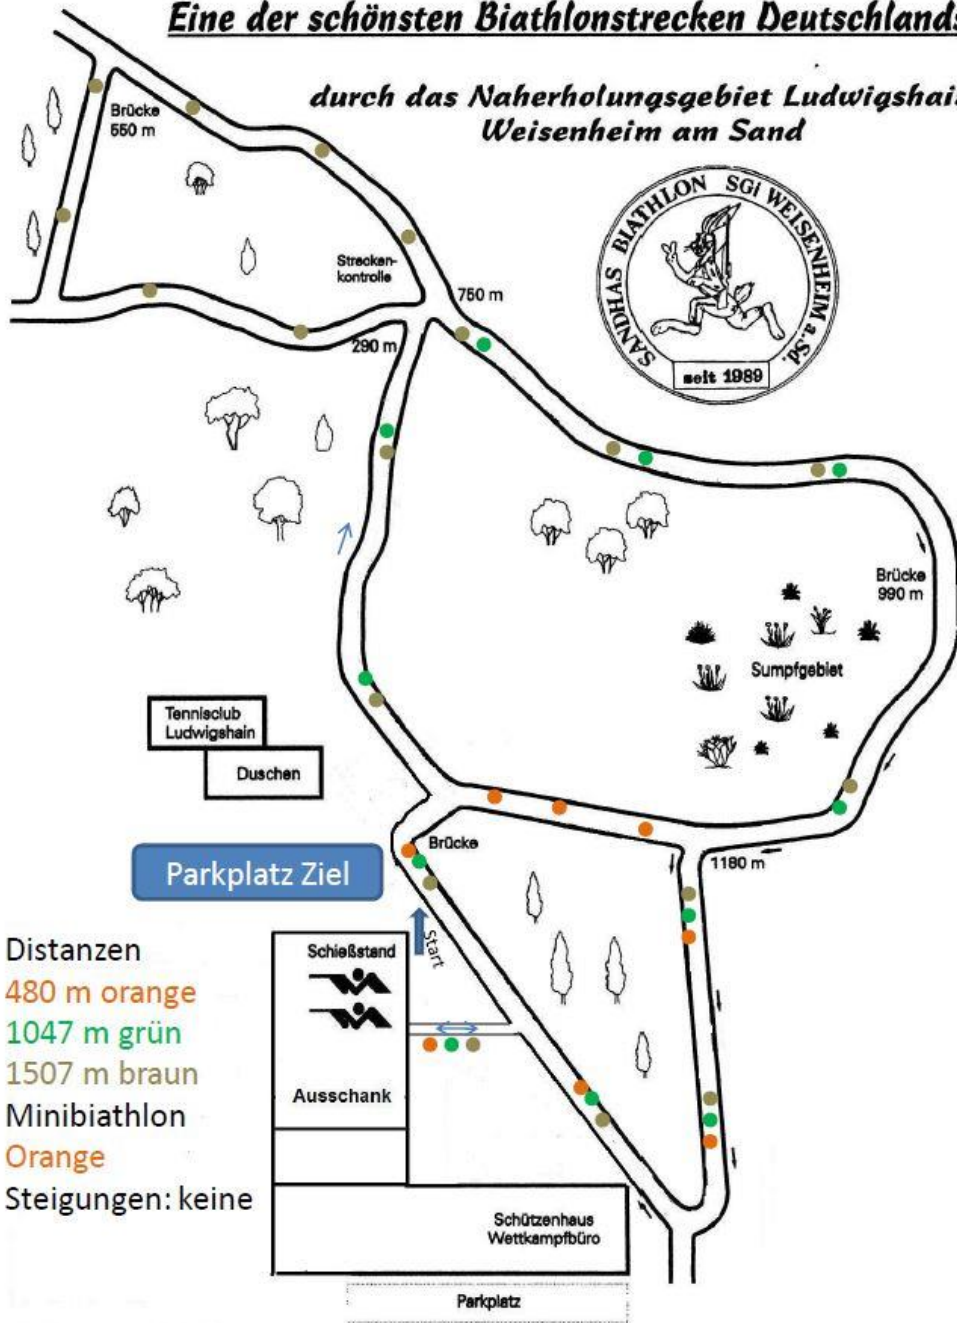

Eine der schönsten Biathlonstrecken Deutschlands

durch das Naherholungsgebiet Ludwigshain
Weisenheim am Sand

Distanzen

480 m orange

1047 m grün

1507 m braun

Minibiathlon

Orange

Steigungen: keine

Schützengilde 1932 e.V. Weisenheim/Sand

35. Sommerbiathlon

25. Saar-Pfalz-Cup

am 28.04.2024

www.sgi-weisenheim.de

Wettbewerbe / Klasseneinteilung

Einzelstart

Organisation

Veranstalter : Schützengilde1932 e.V. Weisenheim/Sand

Ort : Schützenhaus am Naherholungsgebiet in Weisenheim/Sand

Wettkampfleitung : Willi Helbling, Katja Gumsheimer

Startzeiten

Sonntag 28. April 2024 von 9.00 - 11.00 Uhr

Siegerehrung

Die Siegerehrung ist für Sonntag, 28. April 2024 gegen 12:30 Uhr vorgesehen